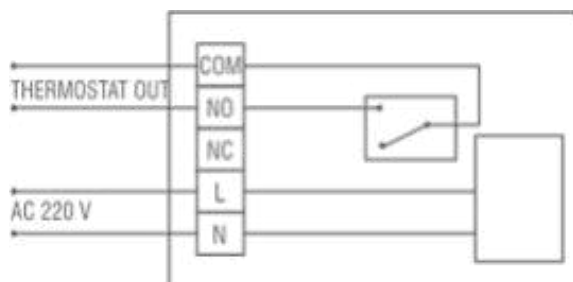

1. ΘΕΡΜΟΣΤΑΤΕΣ ΧΩΡΟΥ GENERAL ΜΕ ΔΙΑΦΟΡΙΚΟ

1.2 ΑΣΥΡΜΑΤΟΙ ΗΛΕΚΤΡΟΝΙΚΟΙ ΘΕΡΜΟΣΤΑΤΕΣ ΘΕΡΜΑΝΣΗΣ Η ΨΥΞΗΣ

ΠΕΡΙΓΡΑΦΗ	ΚΩΔΙΚΟΣ	ΤΙΜΗ
	1.02.00 HT 100 RF	70,00 €
	1.02.01 HT 220S RF	82,00 €
	1.02.02 HT 250S RF	105,00 €

ΔΙΑΓΡΑΜΜΑ ΣΥΝΔΕΣΜΟΛΟΓΙΑΣ ΓΙΑ ΕΦΑΡΜΟΓΕΣ ΘΕΡΜΑΝΣΗΣ

Για εφαρμογές θέρμανσης χρησιμοποιούμε τις κλέμες COM-NO
Προσοχή: Και στις δύο περιπτώσεις δίνουμε ρεύμα στις κλέμες L-N