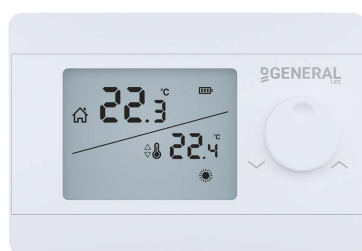

ΑΥΤΟΜΑΤΙΣΜΟΙ ΘΕΡΜΑΝΣΗΣ

ΤΙΜΟΚΑΤΑΛΟΓΟΣ 2025

ΠΕΡΙΕΧΟΜΕΝΑ ΤΙΜΟΚΑΤΑΛΟΓΟΥ 2023

1 ΘΕΡΜΟΣΤΑΤΕΣ ΧΩΡΟΥ GENERAL

1,1	Ηλεκτρονικοί θερμοστάτες θέρμανσης ή ψύξης με διαφορικό	σελ:	3
1,1	Ηλεκτρονικοί θερμοστάτες θέρμανσης ή ψύξης με διαφορικό	σελ:	4
1,1.2	Ηλεκτρονικοί θερμοστάτες θέρμανσης ή ψύξης TPI	σελ:	5
1,2	Ασύρματοι θερμοστάτες θέρμανσης ή ψύξης με διαφορικό	σελ:	6
1,2	Ασύρματοι θερμοστάτες θέρμανσης ή ψύξης με διαφορικό	σελ:	7
1,2.2	Ασύρματοι θερμοστάτες θέρμανσης ή ψύξης TPI	σελ:	8